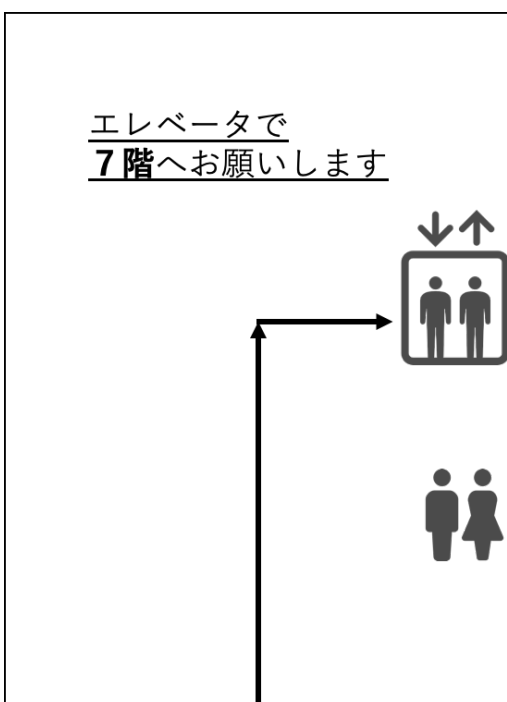

# 会場案内

会場最寄り駅の「京コンピュータ前駅」から会場までの地図です。

会場は、計算科学センタービル内となります。

下記、計算科学センタービルに入ってから、受付およびメイン会場までの案内図です。ご参考にお越しく下さい。

## <1階フロアマップ>