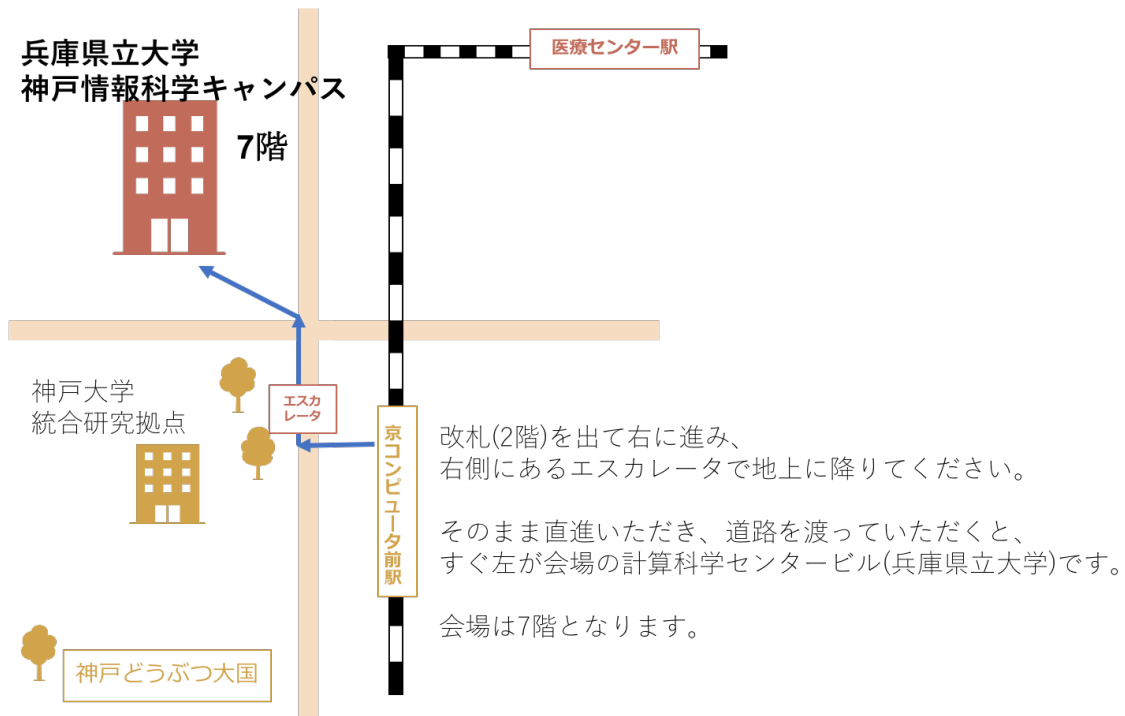

# 会場案内

会場最寄り駅の「京コンピュータ前駅」から会場までの地図です。

会場は、計算科学センタービル内となります。

下記、計算科学センタービルに入ってから、受付およびメイン会場までの案内図です。ご参考にお越しく下さい。

## <1階フロアマップ>