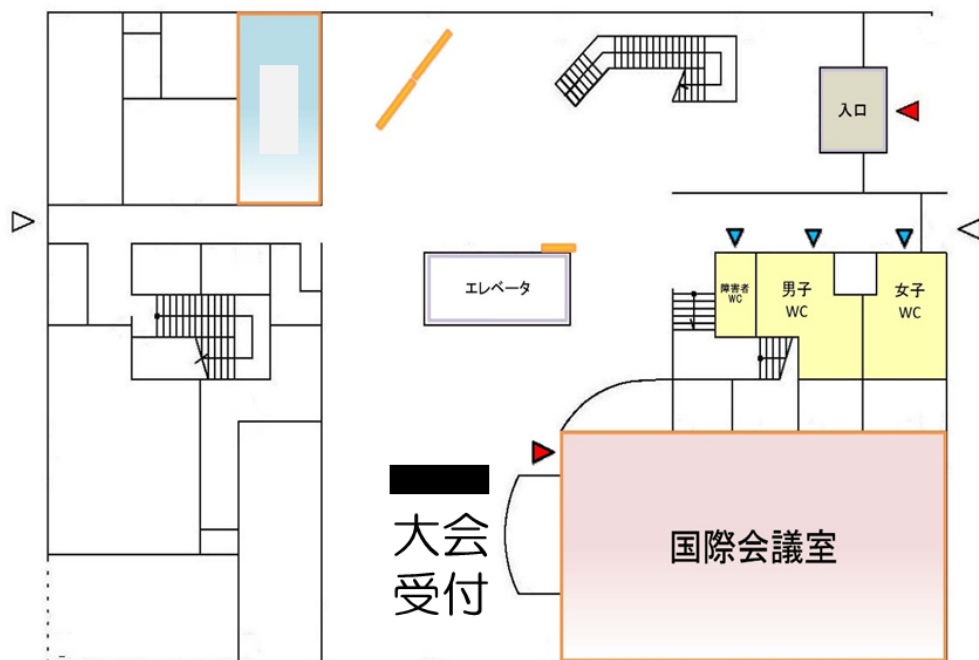

会場案内

会場のビルは東京工業大学の建物です。下記のルールを遵守いただくようお願いします。
大会のメイン会場は1階 国際会議室です。打合せや休憩をされる際には、エレベータで5階に上がっていただき、508室が参加者用のスペースとなっておりますのでこちらをご利用下さい。これ以外の部屋には無断で入らないで下さい。会場内（国際会議室、508室）は飲料のみ可能ですが、廊下での飲食はご遠慮下さい。また、他団体が会議をしていることもありますので、建物内では大きな声を出しての会話等をご遠慮下さい。

<1階フロアマップ>

<5階フロアマップ>